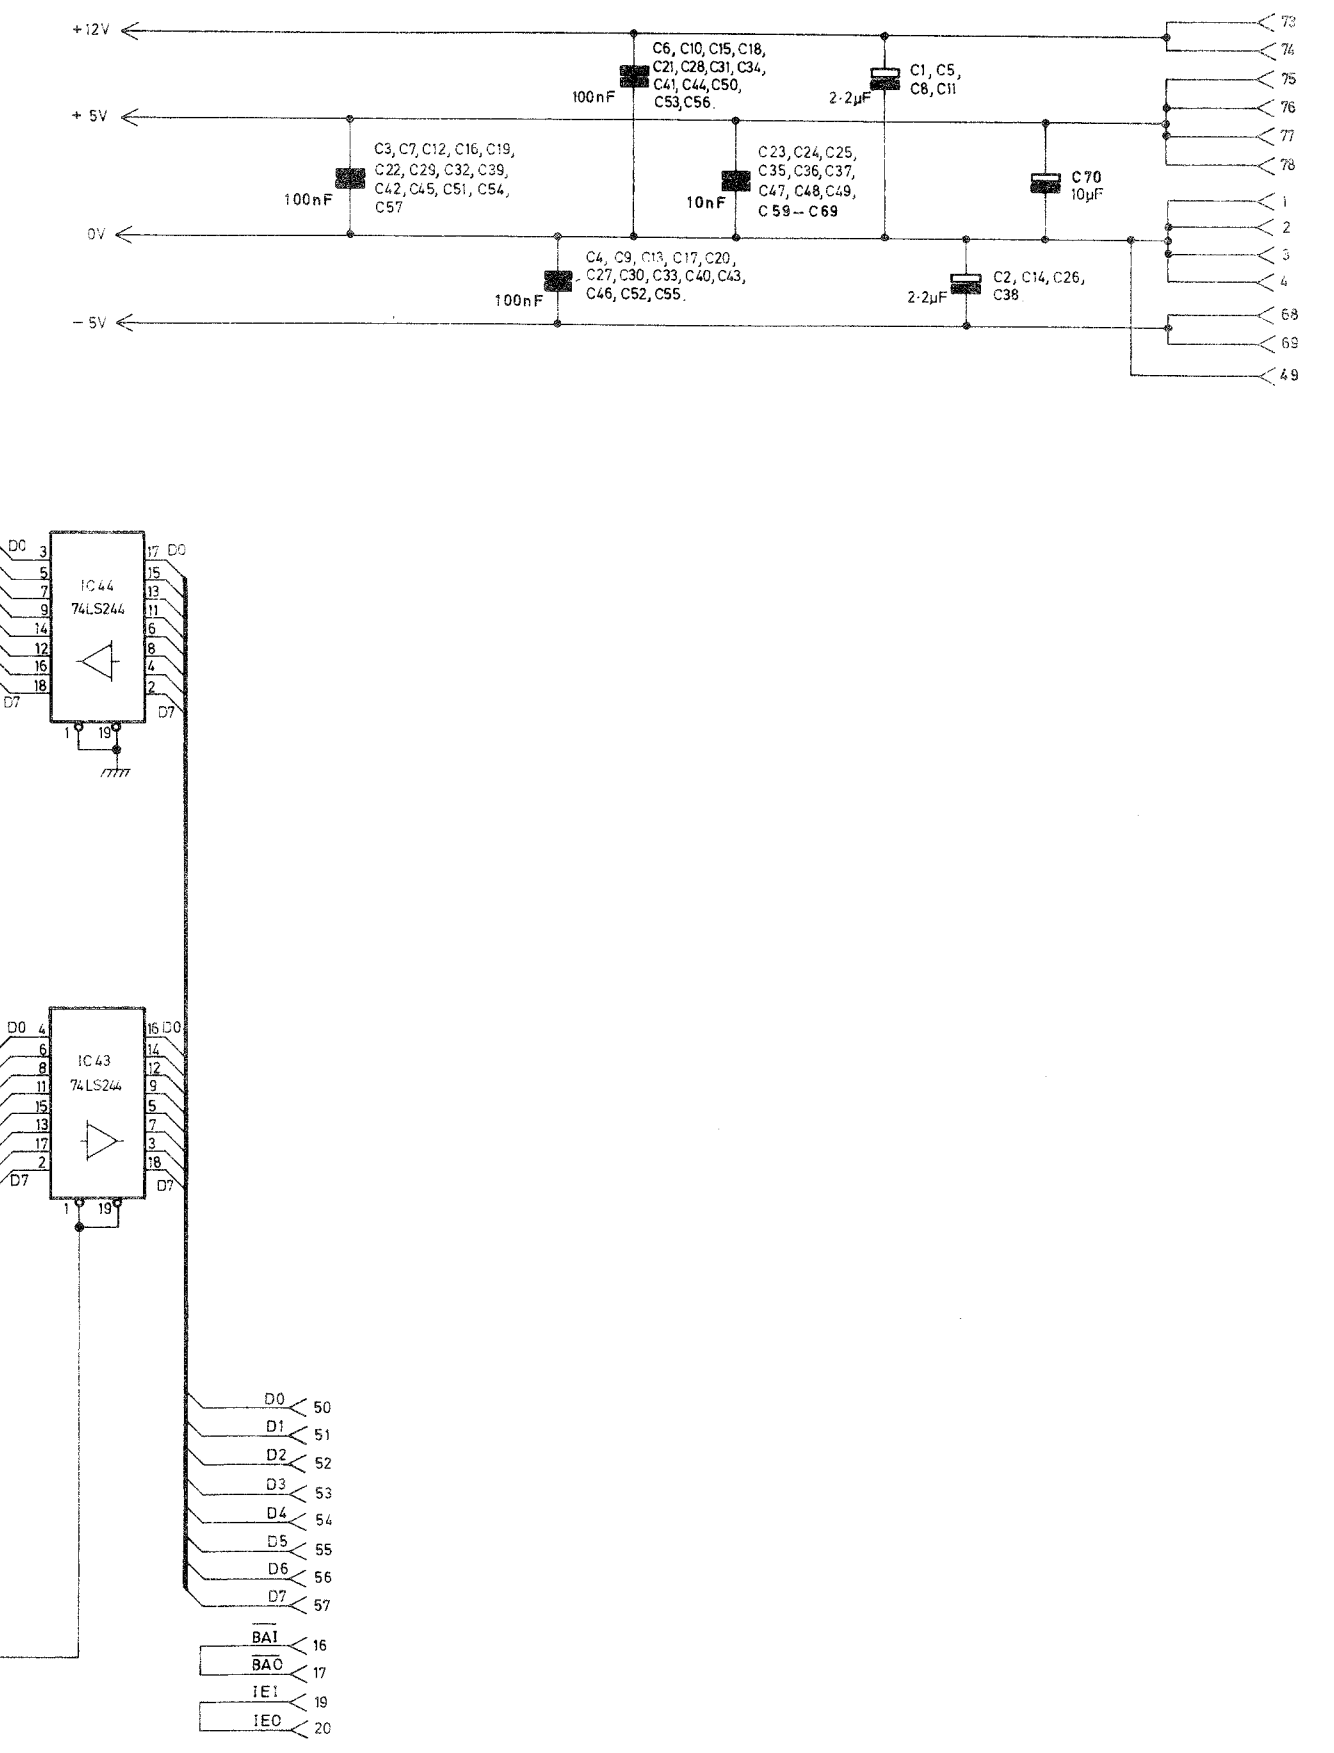

A16 \rightarrow 46
 A17 \rightarrow 47
 A18 \rightarrow 48

GEMINI MICROCOMPUTERS
 64K RAM BOARD G802 SH1.2/2